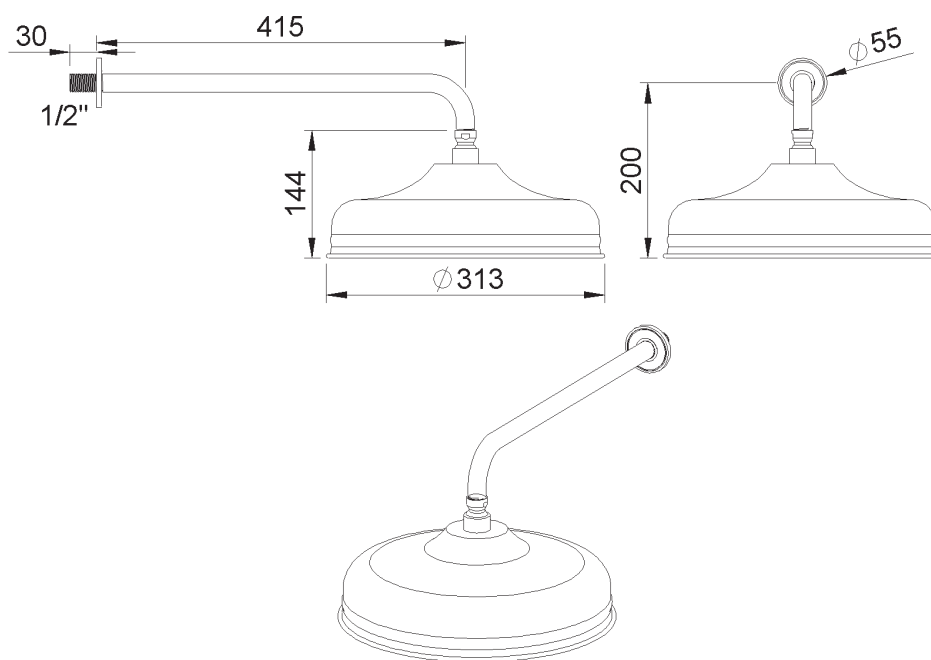

PRODUCT TECHNICAL SHEET

Collection : **RETRO**

Ref. : **8020.11.72**

Tête de douche Ø 300mm «Retro», jets de pluie avec anticalcaire et bras 415mm

Hoofddouche Ø 300mm «Retro», regenstralen met antikalksysteem en arm 415mm

Headshower Ø 300mm «Retro», rain spray with anti-limescale and arm 415mm

Picture

Product details

Weight : 2,68 kg

Flow at 3 bar : Restricted 12 l/min

Note : The flow restrictor can not be removed

Technical drawing